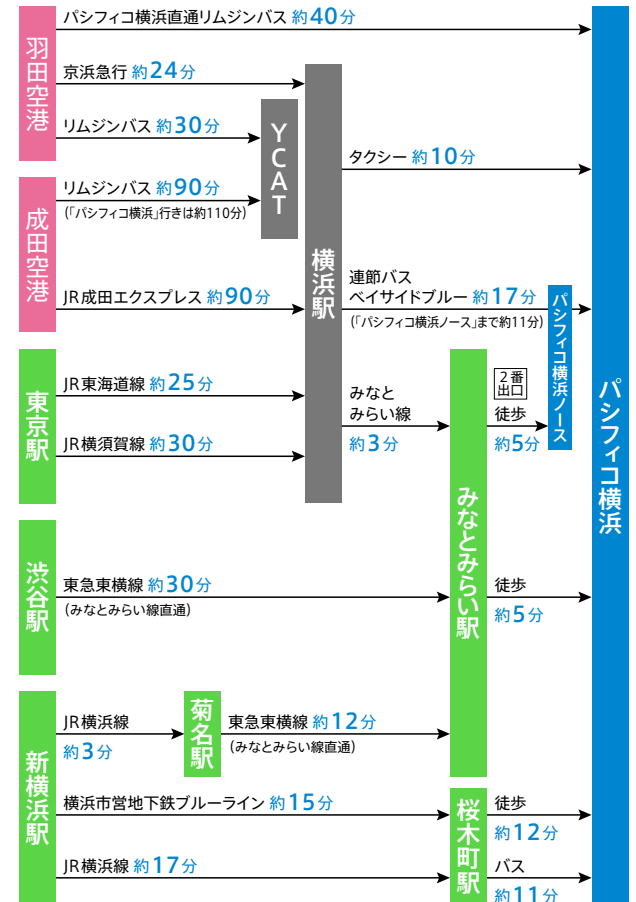

パシフィコ横浜

ACCESS GUIDE

羽田空港から直通リムジンで約40分 最寄駅 みなとみらい線 みなとみらい駅 / JR桜木町駅
 〒220-0012 横浜市西区みなとみらい1-1-1 TEL. 045-221-2155 (総合案内)
 ※パシフィコ横浜ノースは、横浜市西区みなとみらい1-1-2

- 駐車場のご案内
- P1 みなとみらい公共駐車場
 - P2 臨港パーク駐車場
 - P3 バス・大型駐車場
 - P4 ノース駐車場